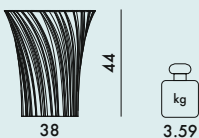

SPARKLE 2014

Design Tokujin Yoshioka

8805 Tavolino

8818 Sgabello

MATERIALE

PMMA trasparente o colorato in massa

TRASPARENTI

8805	1	5.35	0.114	51X44X51
8818	1	4.77	0.099	44X51X44

livello raggiunto
sgabello

EN 1022:2005	Conforme
EN 1728:2012	
6.15	L1
6.17	L2

livello raggiunto
tavolino

EN 1730:00	Conforme
EN 15372:2008	
6.2	(livello massimo) 3
6.3	(livello massimo) 3
6.4	(livello massimo) 3
6.5	(livello massimo) 3
6.6	(livello massimo) 3