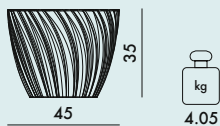

SPARKLE 2014

Design Tokujin Yoshioka

8805 Tavolino

8818 Sgabello

MATERIALE

PMMA trasparente o colorato in massa

TRASPARENTI

8805	1	5.35	0.114	51X44X51
8818	1	4.77	0.099	44X51X44

livello raggiunto
sgabello

EN 1022:2005	Conforme
EN 1728:2012	
6.15	L1
6.17	L2

livello raggiunto
tavolino

EN 1730:00	Conforme
EN 15372:2008	
6.2	(livello massimo) 3
6.3	(livello massimo) 3
6.4	(livello massimo) 3
6.5	(livello massimo) 3
6.6	(livello massimo) 3