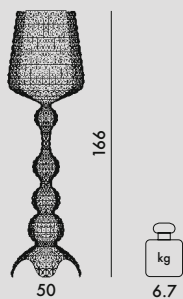

9180/B9180/U9180/Z9180 WITH DIMMER