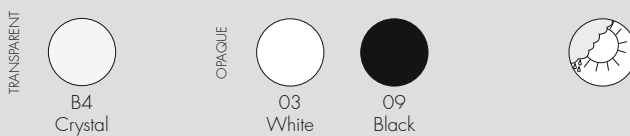

### MATERIAL

Transparent or mass-dyed thermoplastic technopolymer

9180/B/U/Z	1	12.26	0.562	57X173X57
9185/B/U	1	12.26	0.562	57X173X57